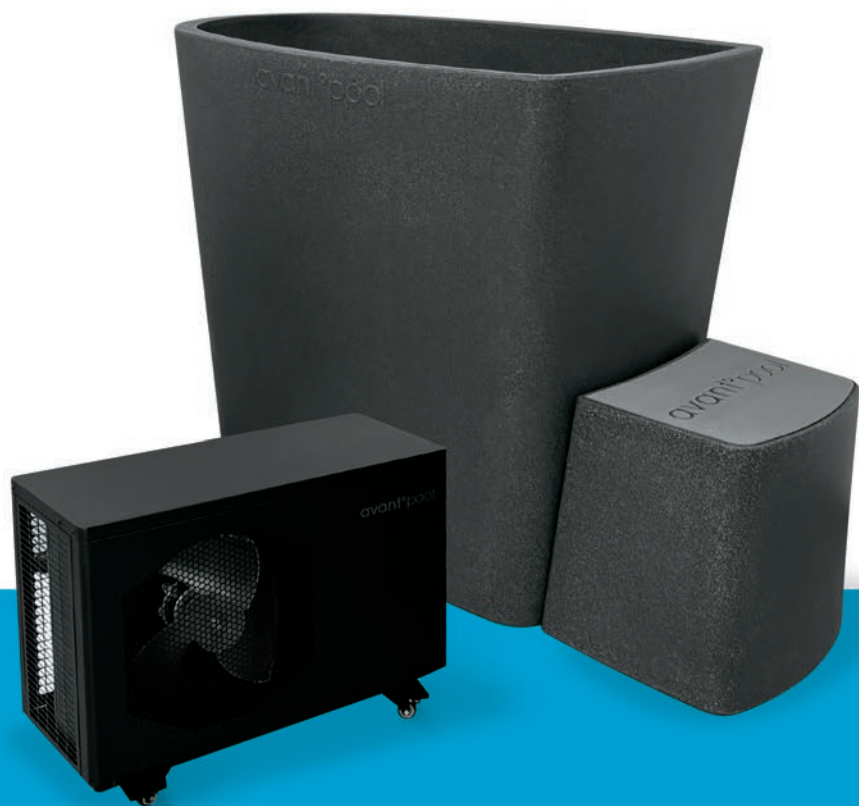

Rekomendowane połączenia

Basen Avantopool Hanki
z urządzeniem chłodząco-grzewczym