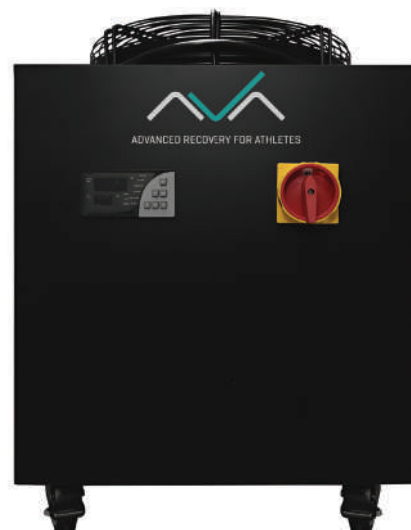

✓ KORZYŚCI

- STABILNA TEMPERATURA: ZAPOBIEGA STOSOWANIU ZBYT ZIMNEJ LUB ZA CIEPLEJ WODY, KTÓRE MOGŁOBY OBNIŻYĆ SKUTECZNOŚĆ TERAPII LUB POWODOWAĆ DYSKOMFORT
- OSZCZĘDNOŚĆ I WYGODA: NIE WYMAGA ZAKUPU LODU
- SZYBKIE SCHŁADZANIE WODY: UMOŻLIWIA ROZPOCZĘCIE SESJI KRIOTERAPII ZNACZNIE SZYBCIEJ
- PRZYSPIESZONA REGENERACJA: IDEALNE ROZWIĄZANIE DLA SPORTOWCÓW I OSÓB AKTYWNYCH - PO TRENINGU, MECZU LUB KONTUZJI
- TRYB CIĄGŁEJ PRACY: UMOŻLIWIA NIEPRZERWANĄ PRACĘ URZĄDZENIA PODCZAS WIELU SESJI REGENERACYJNYCH, UMOŻLIWIAJĄC UTRZYMANIE ODPOWIEDNIEJ TEMPERATURY WODY
- WYSOKI STANDARD HIGIENY: SYSTEM FILTRACJI ZAPEWNIĄ STAŁĄ ŚWIEŻOŚĆ WODY PODCZAS TERAPII

✓ SPECYFIKACJA

- TEMPERATURA CHŁODZENIA: OD 3° C DO 10° C (37° F DO 50° F)
- WYMIARY: 63 X 48 X 43,5 CM
- SILNIK: 1 KM
- NAPIĘCIE: 16 A
- MOC NOMINALNA: 2,1 KW
- MOC CHŁODNICZA: 5 KW [±5 %]
- WAGA: BEZ WODY - 43 KG; Z WODĄ - OK. 52 KG
- WYSOKOŚĆ POMPY: 20 CM
- TRYB PRACY: MOŻLIWOŚĆ PROGRAMOWANIA LUB PRACA CIĄGŁA
- KOMPATYBILNY Z BASENAMI DO ZIMNYCH KĄPIELI AVA