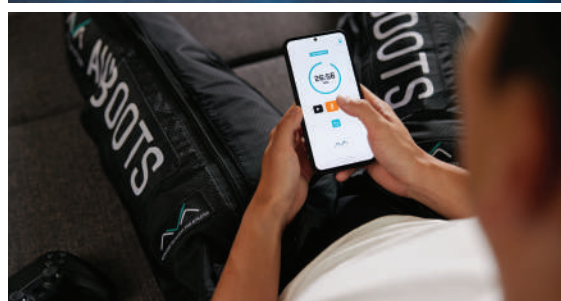

✓ KORZYŚCI

- GŁĘBOKI MASAŻ NÓG: CZTERY KOMORY KOMPRESYJNE ZAPEWNIĄJĄ GŁĘBOKI MASAŻ STÓP, ŁYDEK I UD, PRZYSPIESZAJĄCY KRĄŻENIE KRWI I LIMFY
- POPRAWA KRĄŻENIA W KOŃCZYNACH DOLNYCH: ZAPEWNIĄ SPRAWNE USUWANIE METABOLITÓW ORAZ DOSTARCZENIE WIĘKSZEJ ILOŚCI TLENU I SKŁADNIKÓW ODŻYWCZYCH DO MIĘŚNI
- ZMNIĘSZENIE BÓLU I ZMĘCZENIA MIĘŚNI: UWALNIA OD NAPIĘCIA I UCZUCIA CIĘŻKOŚCI NÓG
- SZYBSZA REGENERACJA I POWRÓT DO TRENINGÓW: ZAPOBIEGA DOMS (OPÓŹNIONEMU BÓLOWI MIĘŚNI), UMOŻLIWIAJĄC SZYBSZY I KOMFORTOWY POWRÓT DO AKTYWNOŚCI FIZYCZNEJ
- ZDALNE STEROWANIE: KONTROLA PRZEZ BLUETOOTH UMOŻLIWIA REGULACJĘ INTENSYWNOŚCI I CZASU MASAŻU W APLIKACJI MOBILNEJ
- REGULOWANA SIŁA KOMPRESJI: UMOŻLIWIA DOSTOSOWANIE MASAŻU DO WYMAGANEGO POZIOMU INTENSYWNOŚCI

✓ SPECYFIKACJA

- TRZY TRYBY KOMPRESJI - KLASYCZNY, SEKWENCYJNY I PODWÓJNA FALA
- REGULOWANE CIŚNIENIE W ZAKRESIE 70 - 185 MMHG
- ŁĄCZNOŚĆ BLUETOOTH Z APLIKACJĄ NA ANDROID / IOS
- BEZPRZEWODOWE Z WBUDOWANĄ BATERIĄ - 10 CYKLI REGENERACYJNYCH NA JEDNYM ŁADOWANIU
- 4 KOMORY KOMPRESYJNE W KAŻDYM BUCIE
- SZYBKIE ŁADOWANIE - MOŻLIWOŚĆ PRACY W TRYBIE ŁADOWANIA

*PLECAK W ZESTAWIE