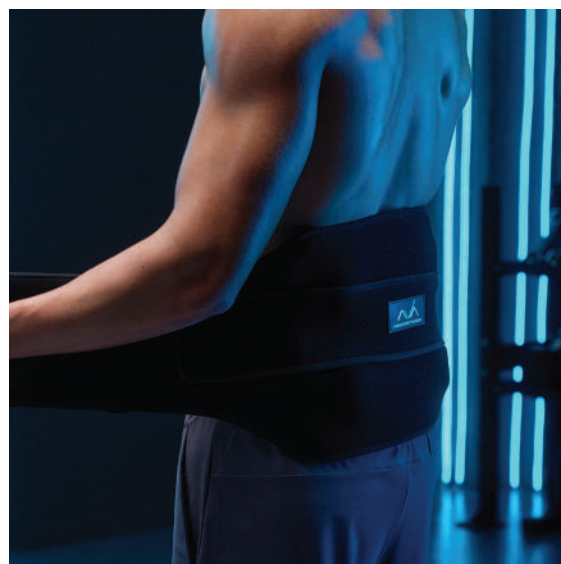

✓ KORZYŚCI

- REDUKCJA NAPIĘCIA I ZMĘCZENIA: ŁAGODNE WIBRACJE ROZLUŻNIAJĄ MIĘŚNIE, REDUKUJĄ ZMĘCZENIE I PRZYNOSZĄ SZYBKĄ ULGĘ
- PREWENCJA KONTUZJI: CIEPŁO I DELIKATNE WIBRACJE ZWIĘKSZAJĄ ELASTYCZNOŚĆ MIĘŚNI, PRZYGOTOWUJĄC JE DO WYSIŁKU
- POPRAWA KRĄŻENIA KRWI: ZWIĘKSZA DOPŁYW TLENU I SKŁADNIKÓW ODŻYWCZYCH DO MIĘŚNI, PRZYSPIESZA REGENERACJĘ
- PRZYSPIESZONA REGENERACJA: POPRAWIA PRZEPŁYW KRWI, DZIĘKI CZEMU ZAPEWNIĄ LEPsze DOTLENIE I ODŻYWIENIE MIĘŚNI, CO PRZYSPIESZA ICH REGENERACJĘ I OPTYMALIZUJE WYDAJNOŚĆ
- SZYBSZY POWRÓT DO TRENINGÓW: REGULARNE STOSOWANIE SKRACA CZAS REGENERACJI PO INTENSYWNYM WYSIŁKU
- ZMNIEJSZENIE BÓLU: POMAGA REDUKOWAĆ ZMĘCZENIE I NAPIĘCIE MIĘŚNI

✓ SPECYFIKACJA

- 3 POZIOMY CIEPŁA: 45° C, 50° C, 55° C
- 3 TRYBY CZĘSTOTLIWOŚCI WIBRACJI
- MOŻLIWOŚĆ ŁĄCZENIA USTAWIEŃ [CIEPŁO + WIBRACJA]
- KOMFORTOWY PAS KOMPRESYJNY
- WYGODNA REGULACJA USTAWIEŃ NA PANELU
- WYTRZYMAŁA BATERIA: DO 2 GODZIN PRACY
- LEKKIE I KOMPAKTOWE: WAGA: 1,04 KG
- WYMIARY: 118 X 27 X 3.5 CM
- STACJA ŁADUJĄCA W ZESTAWIE
- MATERIAŁ: NEOPRONOWY PAS ZAPINANY NA RZEP