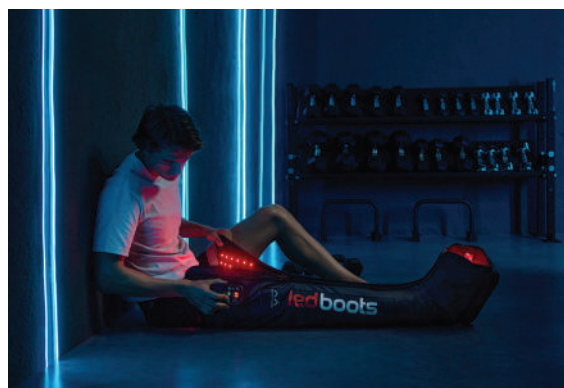

✓ KORZYŚCI

- SZYBSZA REGENERACJA: REDUKUJE BÓL I ZMĘCZENIE MIĘŚNI PO INTENSYWNYM WYSIŁKU, PRZYSPIESZA POWRÓT DO TRENINGÓW
- GŁĘBOKI MASAŻ: POPRAWIA KRĄŻENIE I ROZLUŻNIA TKANKI MIĘŚNIOWE
- POPRAWA RUCHOMOŚCI STAWÓW: ZMNIJSZA SZTYWNOŚĆ
- SZYBSZE GOJENIE MIKROURAZÓW: STYMULUJE ODBUDOWĘ KOMÓREK I SYNTEZĘ KOLAGENU
- REDUKCJA OBRZĘKÓW I STANÓW ZAPALNYCH: ZMNIJSZA OPUCHLIZNĘ, ZACZERWIENIENIE ORAZ BÓL MIĘŚNI, WIĘZADEŁ I STAWÓW
- POPRAWA ELASTYCZNOŚCI TKANEK: UŁATWIA ĆWICZENIA, ZMNIJSZA RYZYKO PONOWNYCH URAZÓW I WSPOMAGA REKONWALESCENCJĘ
- LEPSZA WYDAJNOŚĆ SPORTOWA: FOTOBIMODULACJA ZWIĘKSZA DOTLENIE I ODŻYWIENIE MIĘŚNI, POPRAWIAJĄC WYTRZYMAŁOŚĆ I WYDAJNOŚĆ SPORTOWĄ
- MOŻLIWOŚĆ POŁĄCZENIA Z INNYMI METODAMI: MASAŻEM, FIZJOTERAPIĄ CZY KRIOTERAPIĄ DLA ZWIĘKSZENIA EFEKTÓW REGENERACYJNYCH

✓ SPECYFIKACJA

- 528 DIOD LED I 50 MW MOCY CZERWONEGO ŚWIATŁA DLA MAKSYMALIZACJI KRĄŻENIA I PROCESÓW REGENERACYJNYCH
- DIODY O POWIERZCHNI 1 CM² - IDEALNY ROZMIAR DO PRECYZYJNEJ STYMULACJI
- DŁUGOŚĆ FALI ŚWIATŁA 660 NM - 850 NM, O NAUKOWO POTWIERDZONYM DZIAŁANIU
- PRECYZYJNE DAWKOWANIE ENERGII 1J CO 12 SEKUND
- ANATOMICZNE DOPASOWANIE I KOMPLEKSOWA REGENERACJA MIĘŚNI CAŁEJ KOŃCZINY DOLNEJ
- 100% REDUKCJA REFRAKCJI - KOMPRESJA ZAPEWNIĄ, ŻE CAŁE ŚWIATŁO JEST KIEROWANE DO MIĘŚNI DLA MAKSYMALNEJ SKUTECZNOŚCI
- REGULACJA INTENSYWNOŚĆ ŚWIATŁA - 50% LUB 100%
- CZAS SESJI: 1 - 60 MINUT