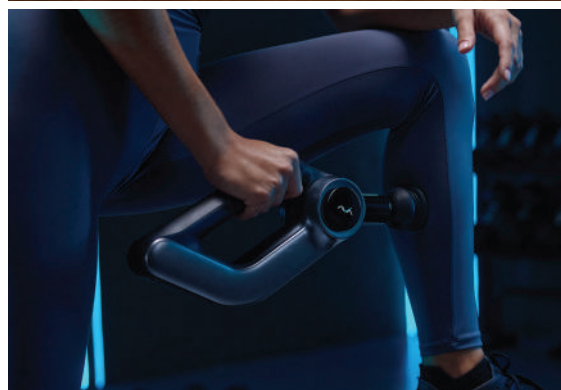

✓ KORZYŚCI

- FUNKCJONALNOŚĆ KOŃCÓWEK: DOPASOWANIE DO RÓŻNYCH OKOLIC CIAŁA UMOŻLIWIA SKUTECZNY I KOMFORTOWY MASAŻ
- WYGODNA I ERGONOMICZNA KONSTRUKCJA: POZWALA NA DŁUŻSZE KORZYSTANIE Z URZĄDZENIA BEZ ZMĘCZENIA DŁONI I NADGARSTKÓW
- WSZECHSTRONNE ZASTOSOWANIE: DO MASAŻU RÓŻNYCH GRUP MIĘŚNI - ZAPEWNIĄ SZEROKIE MOŻLIWOŚCI REGENERACYJNE
- POPRAWA KRĄŻENIA: ZWIĘKSZA DOPŁYW KRWI DO MIĘŚNI, A PRZEZ TO ICH DOTLENIE I ODŻYWIENIE ORAZ PRZYSPIESZA PROCES REGENERACJI
- ZWIĘKSZENIE ELASTYCZNOŚCI MIĘŚNI: PRZYGOTOWUJE MIĘŚNIE DO WYSIŁKU, ZMNIEJSZAJĄC RYZYKO PRZECIĄŻEŃ I KONTUZJI
- IDEALNE DLA PROFESJONALISTÓW: SPRAWDZA SIĘ W GABINETACH FIZJOTERAPEUTYCZNYCH I KLUBACH SPORTOWYCH, UMOŻLIWIAJĄC RÓŻNORODNE ZABIEGI PRZY INTENSYWNYM UŻYTKOWANIU

✓ SPECYFIKACJA

- RUCHOME RAMIĘ Z REGULOWANYMI KĄTAMI
- KOŃCÓWKI W ZESTAWIE: 6
- AMPLITUDA: 12 MM
- BATERIA: CZAS PRACY DO 4 GODZIN / POJEMNOŚĆ 2500 MAH
- CZĘSTOTLIWOŚĆ WIBRACJI (PIONOWA): < 60 HZ
- INTELIGENTNY TIMER: AUTOMATYCZNE WYŁĄCZENIE PO 10 MINUTACH
- KONTROLA TRYBU PRACY: PRZEŁĄCZNIK FUNKCJI
- TRYB PRACY: PRACA PRZERYWANA (ODPOWIEDNIE PRZERWY W CYKLU)